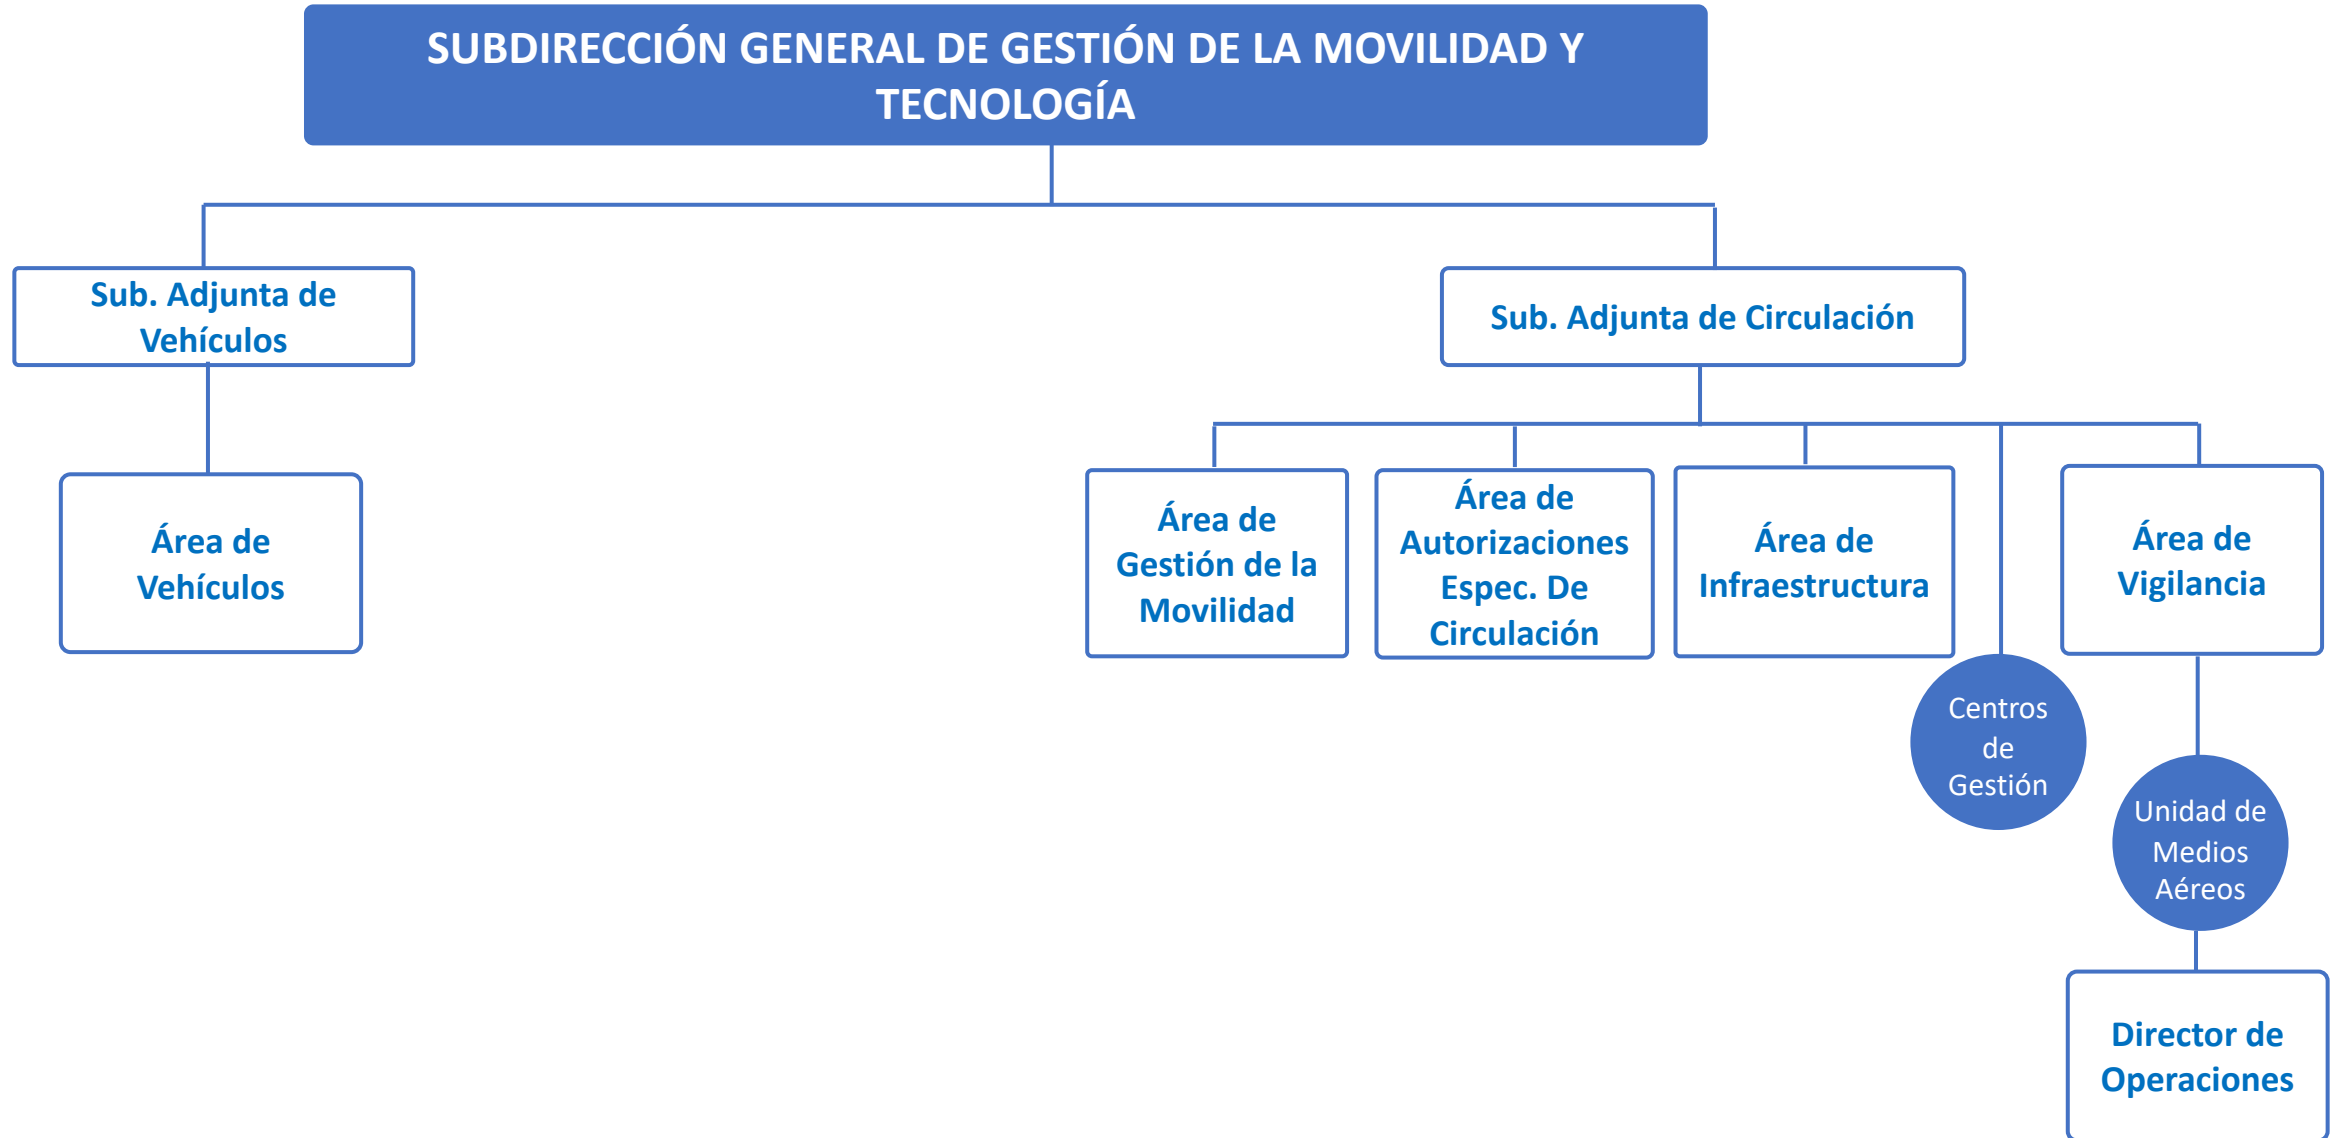

1. Organigrama Dirección General de Tráfico

1.1 Unidad de apoyo al Director General

1.2 Secretaría General

1.3 Subdirección General de Gestión de la Movilidad y Tecnología

1.4 Observatorio Nacional de Seguridad Vial

(*) En colaboración con la Gerencia de Informática

1.5 Subdirección General de Gestión de Formación y Educación Vial

1.6 Gerencia de Informática

(*) En colaboración con el Observatorio Nacional de Seguridad Vial