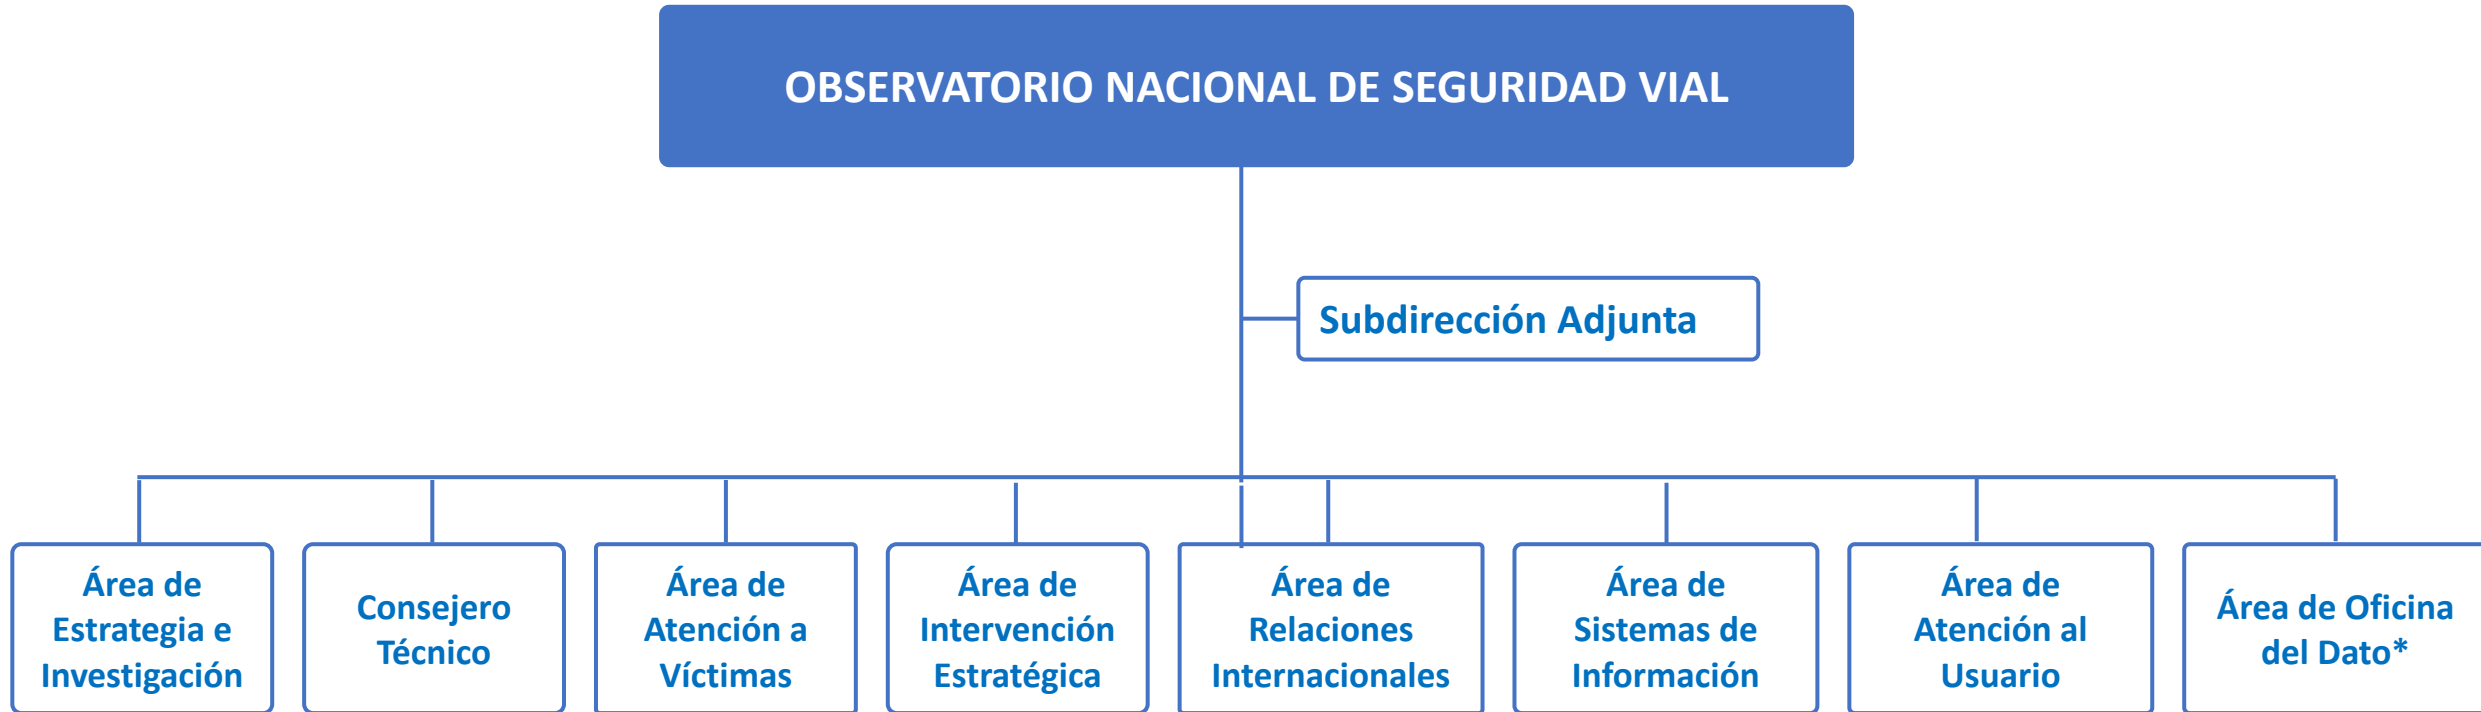

1. Organigrama Dirección General de Tráfico

1.1 Unidad de apoyo al Director General

1.2 Secretaría General

1.3 Subdirección General de Gestión de la Movilidad y Tecnología

1.4 Observatorio Nacional de Seguridad Vial

(*) En colaboración con la Gerencia de Informática

1.5 Subdirección General de Gestión de Formación y Educación Vial

1.6 Gerencia de Informática

(*) En colaboración con el Observatorio Nacional de Seguridad Vial