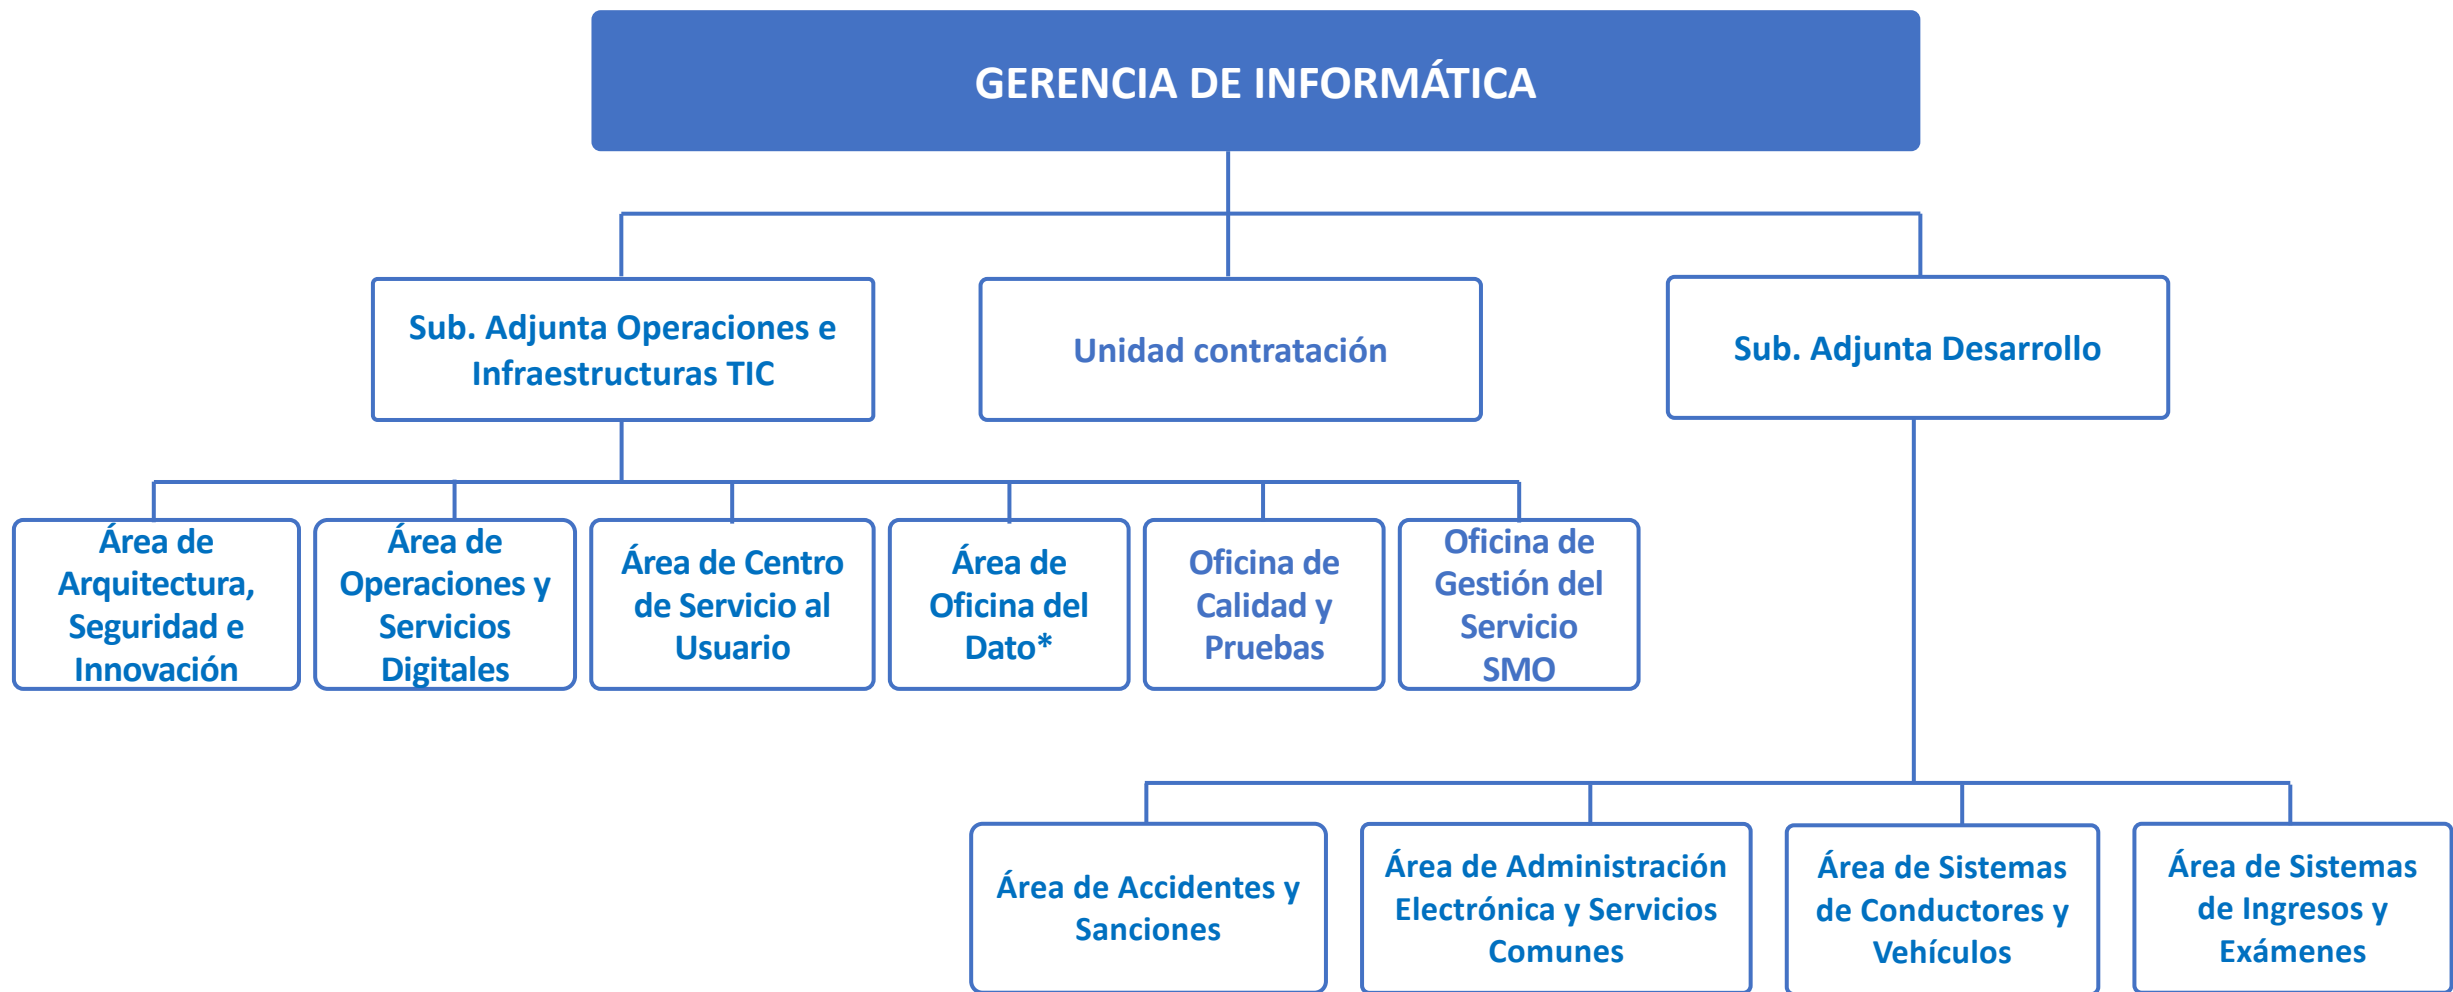

1. Organigrama Dirección General de Tráfico

1.1 Unidad de apoyo al Director General

1.2 Secretaría General

1.3 Subdirección General de Gestión de la Movilidad y Tecnología

1.4 Observatorio Nacional de Seguridad Vial

(*) En colaboración con la Gerencia de Informática

1.5 Subdirección General de Gestión de Formación y Educación Vial

1.6 Gerencia de Informática

(*) En colaboración con el Observatorio Nacional de Seguridad Vial

1.7 Unidad de Normativa