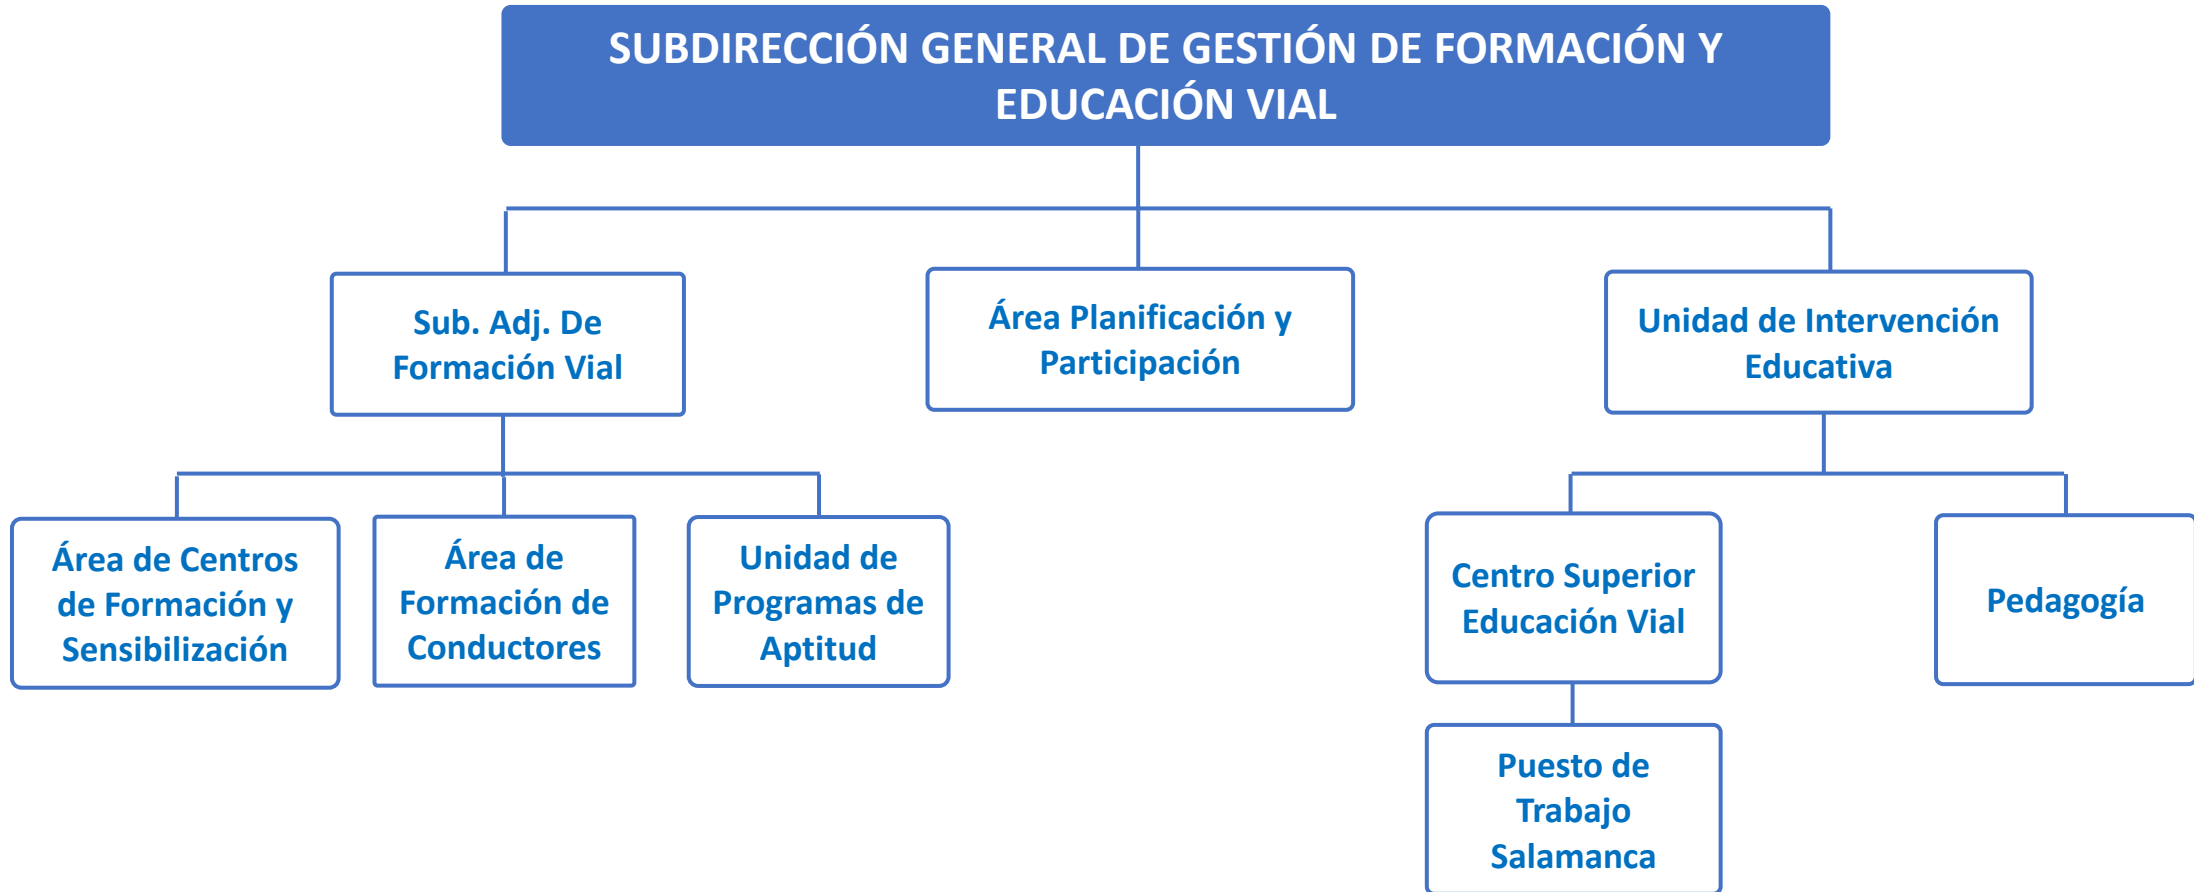

1. Organigrama Dirección General de Tráfico

1.1 Unidad de apoyo al Director General

1.2 Secretaría General

1.3 Subdirección General de Gestión de la Movilidad y Tecnología

1.4 Observatorio Nacional de Seguridad Vial

(*) En colaboración con la Gerencia de Informática

1.5 Subdirección General de Gestión de Formación y Educación Vial

1.6 Gerencia de Informática

(*) En colaboración con el Observatorio Nacional de Seguridad Vial

1.7 Unidad de Normativa