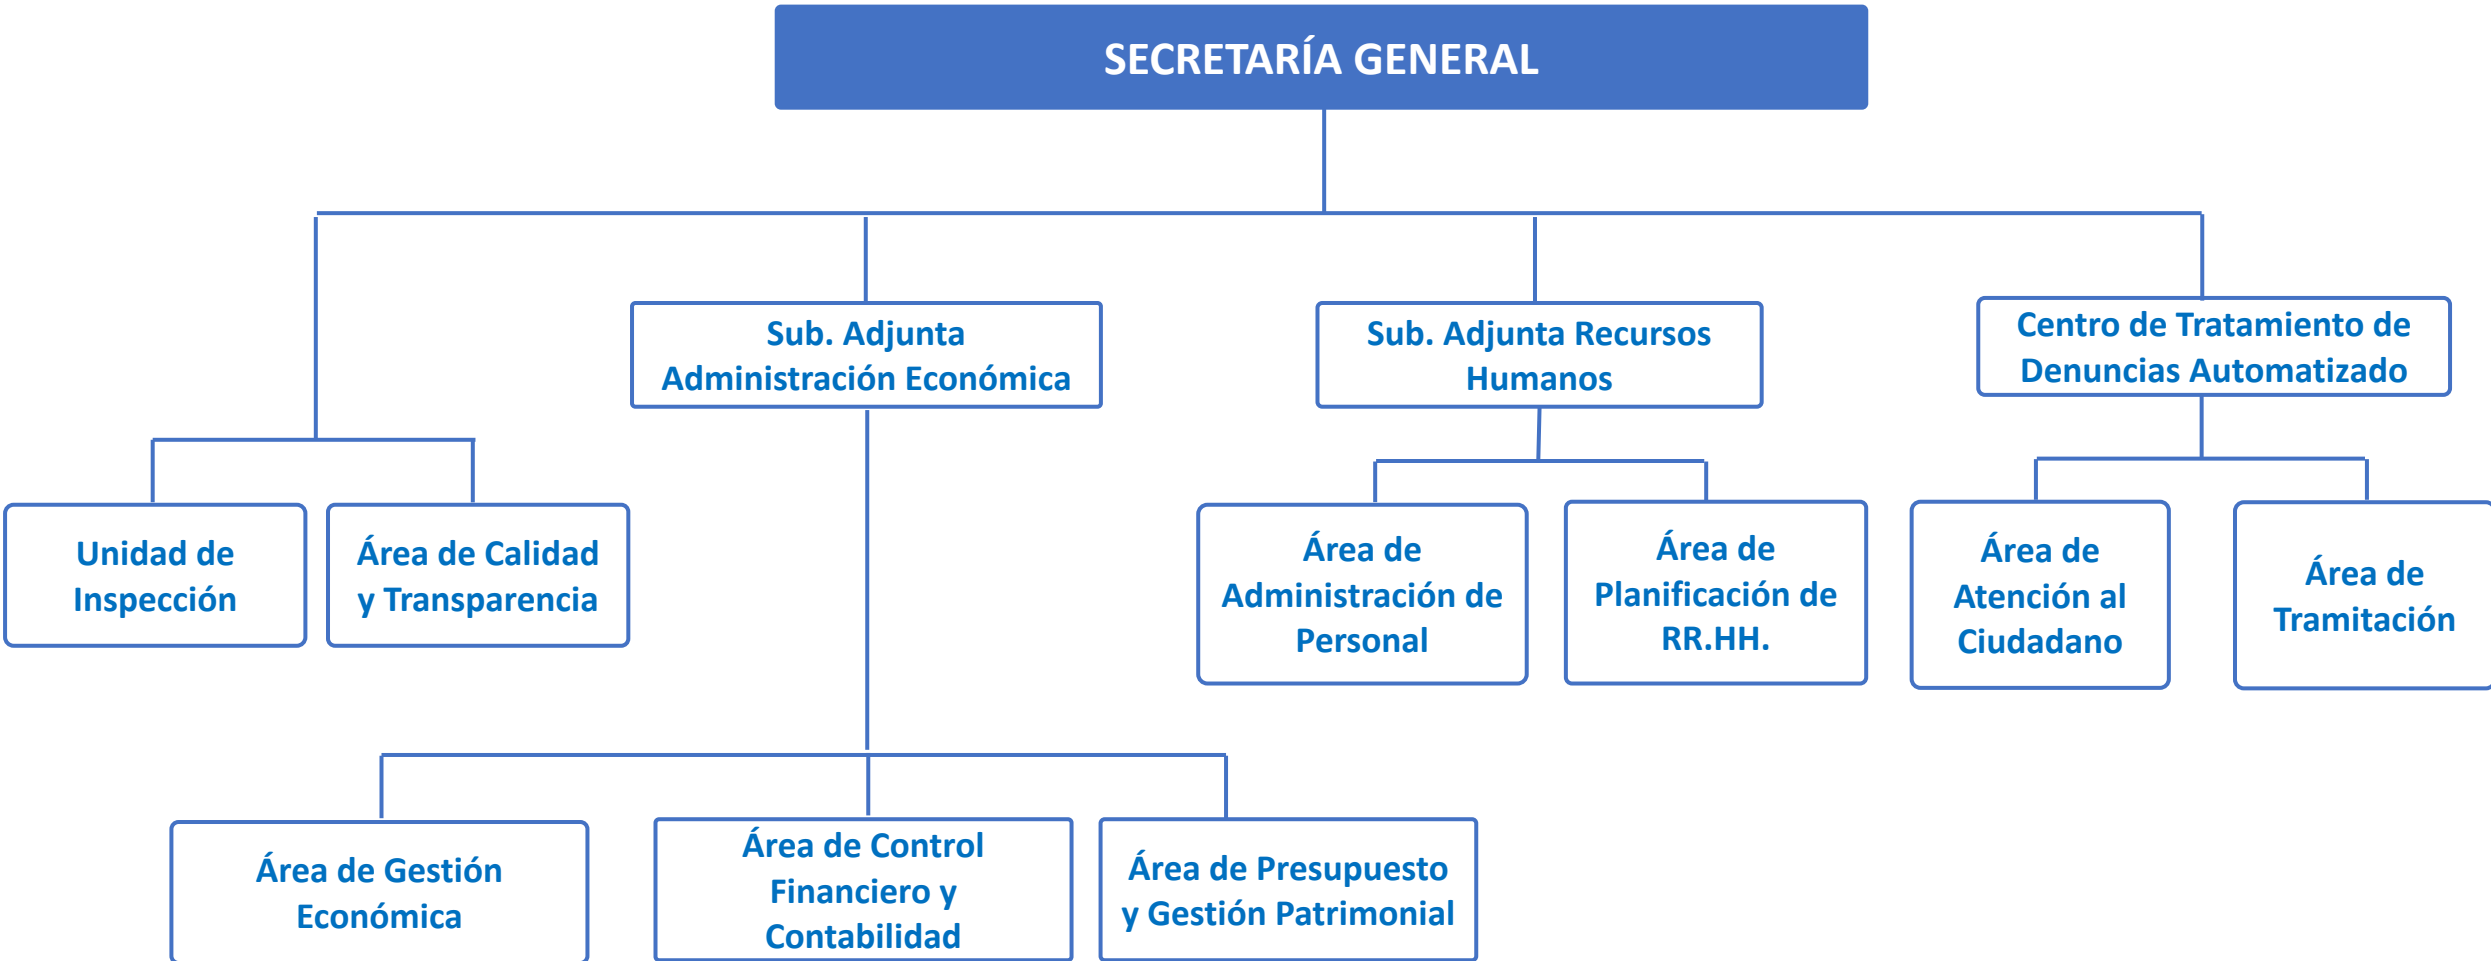

1. Organigrama Dirección General de Tráfico

1.1 Unidad de apoyo al Director General

1.2 Secretaría General

1.3 Subdirección General de Gestión de la Movilidad y Tecnología

1.4 Observatorio Nacional de Seguridad Vial

(*) En colaboración con la Gerencia de Informática

1.5 Subdirección General de Gestión de Formación y Educación Vial

1.6 Gerencia de Informática

(*) En colaboración con el Observatorio Nacional de Seguridad Vial

1.7 Unidad de Normativa