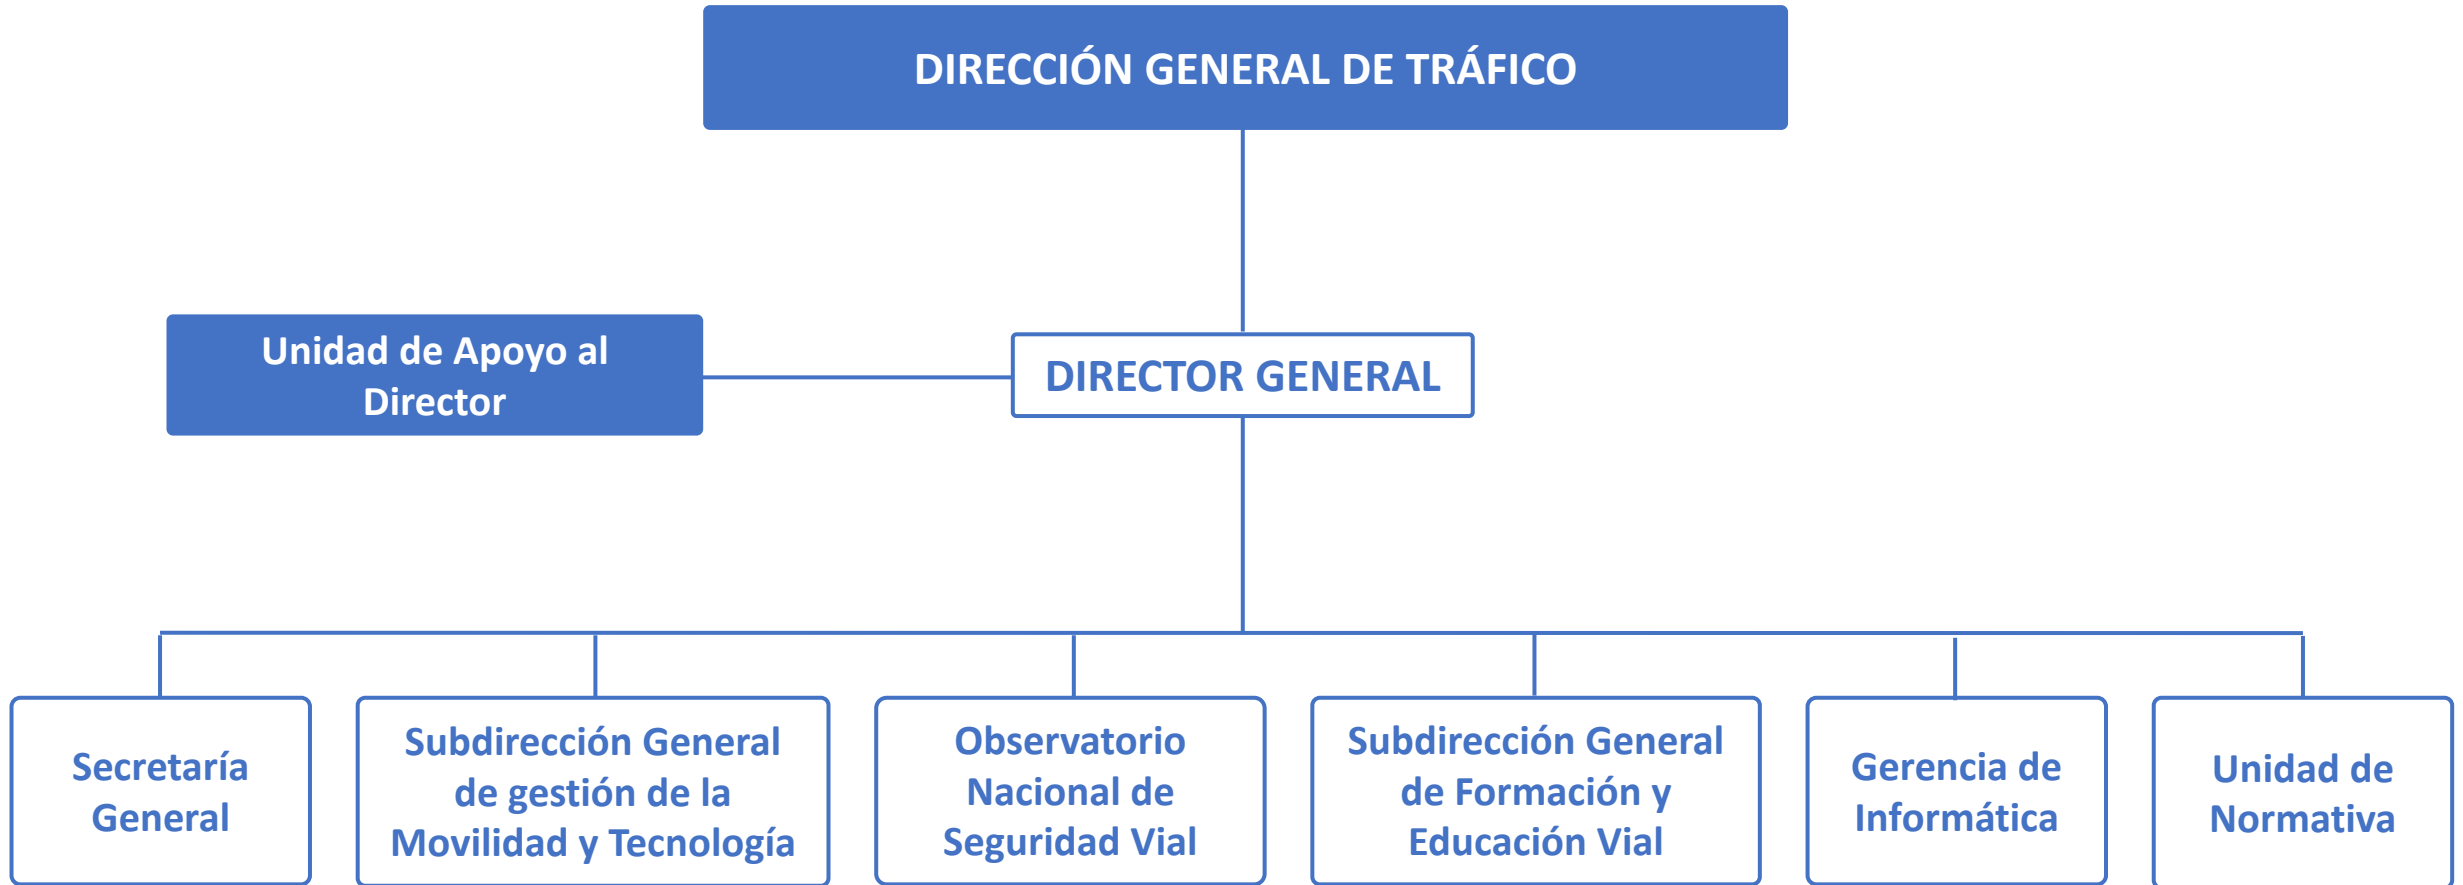

1. Organigrama Dirección General de Tráfico

1.1 Unidad de apoyo al Director General

1.2 Secretaría General

1.3 Subdirección General de Gestión de la Movilidad y Tecnología

1.4 Observatorio Nacional de Seguridad Vial

(*) En colaboración con la Gerencia de Informática

1.5 Subdirección General de Gestión de Formación y Educación Vial

1.6 Gerencia de Informática

(*) En colaboración con el Observatorio Nacional de Seguridad Vial