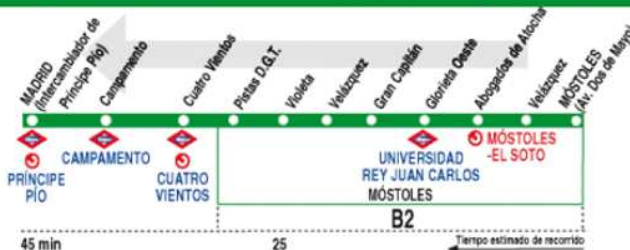

NÚMERO: 15/2018
FECHA: 12/03/2018

ASUNTO: Pruebas selectivas para ingreso por el sistema general de acceso libre a la Escala Superior de Técnicos de Tráfico 2017

- **Cómo llegar al Centro de Exámenes de la Dirección General de Tráfico en Móstoles (Madrid), Ctra. Nacional V, km. 16,500.**

Para conocimiento de los aspirantes admitidos por el Sistema General de Acceso Libre y Sistema de Acceso Libre Cupo Base Específica 6, que el próximo día 15 de marzo a las 17 horas realizarán el primer ejercicio en el Centro de Exámenes de la DGT en Móstoles (Madrid), se proponen dos formas de llegar al citado Centro:

1. **Transporte público:** ir al intercambiador de la estación de Príncipe Pío (Metro y Cercanías Renfe) y allí coger el autobús **Nº. 522 Madrid (Príncipe Pío)-Móstoles (Por pistas D.G.T.)** en el nivel -1 dársena número 11.

522 Madrid (Príncipe Pío) - Móstoles (Por pistas D.G.T.)

522 Móstoles (Por pistas D.G.T.) - Madrid (Príncipe Pío)

2. **En coche privado:** coger la A-5 (Autovía de Extremadura) dirección Badajoz, tomar la salida 14 dirección Móstoles, avanzar por la vía de servicio en los carriles de la izquierda dirección “J.P.T. Móstoles-Badajoz”, tomar luego la salida “MÓSTOLES-Centro de Exámenes de la D.G.T.” y seguir las indicaciones.