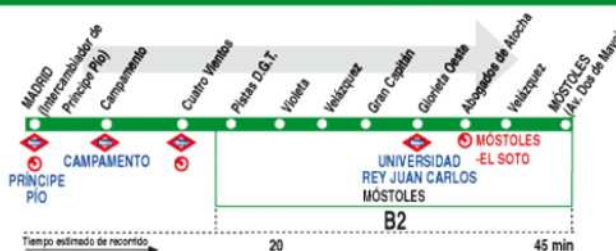

NÚMERO: 15/2018
FECHA: 12/03/2018

ASUNTO: Pruebas selectivas para ingreso por el sistema general de acceso libre a la Escala Superior de Técnicos de Tráfico 2017

- **Cómo llegar al Centro de Exámenes de la Dirección General de Tráfico en Móstoles (Madrid), Ctra. Nacional V, km. 16,500.**

Para conocimiento de los aspirantes admitidos por el Sistema General de Acceso Libre y Sistema de Acceso Libre Cupo Base Específica 6, que el próximo día 15 de marzo a las 17 horas realizarán el primer ejercicio en el Centro de Exámenes de la DGT en Móstoles (Madrid), se proponen dos formas de llegar al citado Centro:

1. **Transporte público:** ir al intercambiador de la estación de Príncipe Pío (Metro y Cercanías Renfe) y allí coger el autobús **Nº. 522 Madrid (Príncipe Pío)-Móstoles (Por pistas D.G.T.)** en el nivel -1 dársena número 11.

522 Madrid (Príncipe Pío) - Móstoles (Por pistas D.G.T.)

522 Móstoles (Por pistas D.G.T.) - Madrid (Príncipe Pío)

2. **En coche privado:** coger la A-5 (Autovía de Extremadura) dirección Badajoz, tomar la salida 14 dirección Móstoles, avanzar por la vía de servicio en los carriles de la izquierda dirección “J.P.T. Móstoles-Badajoz”, tomar luego la salida “MÓSTOLES-Centro de Exámenes de la D.G.T.” y seguir las indicaciones.